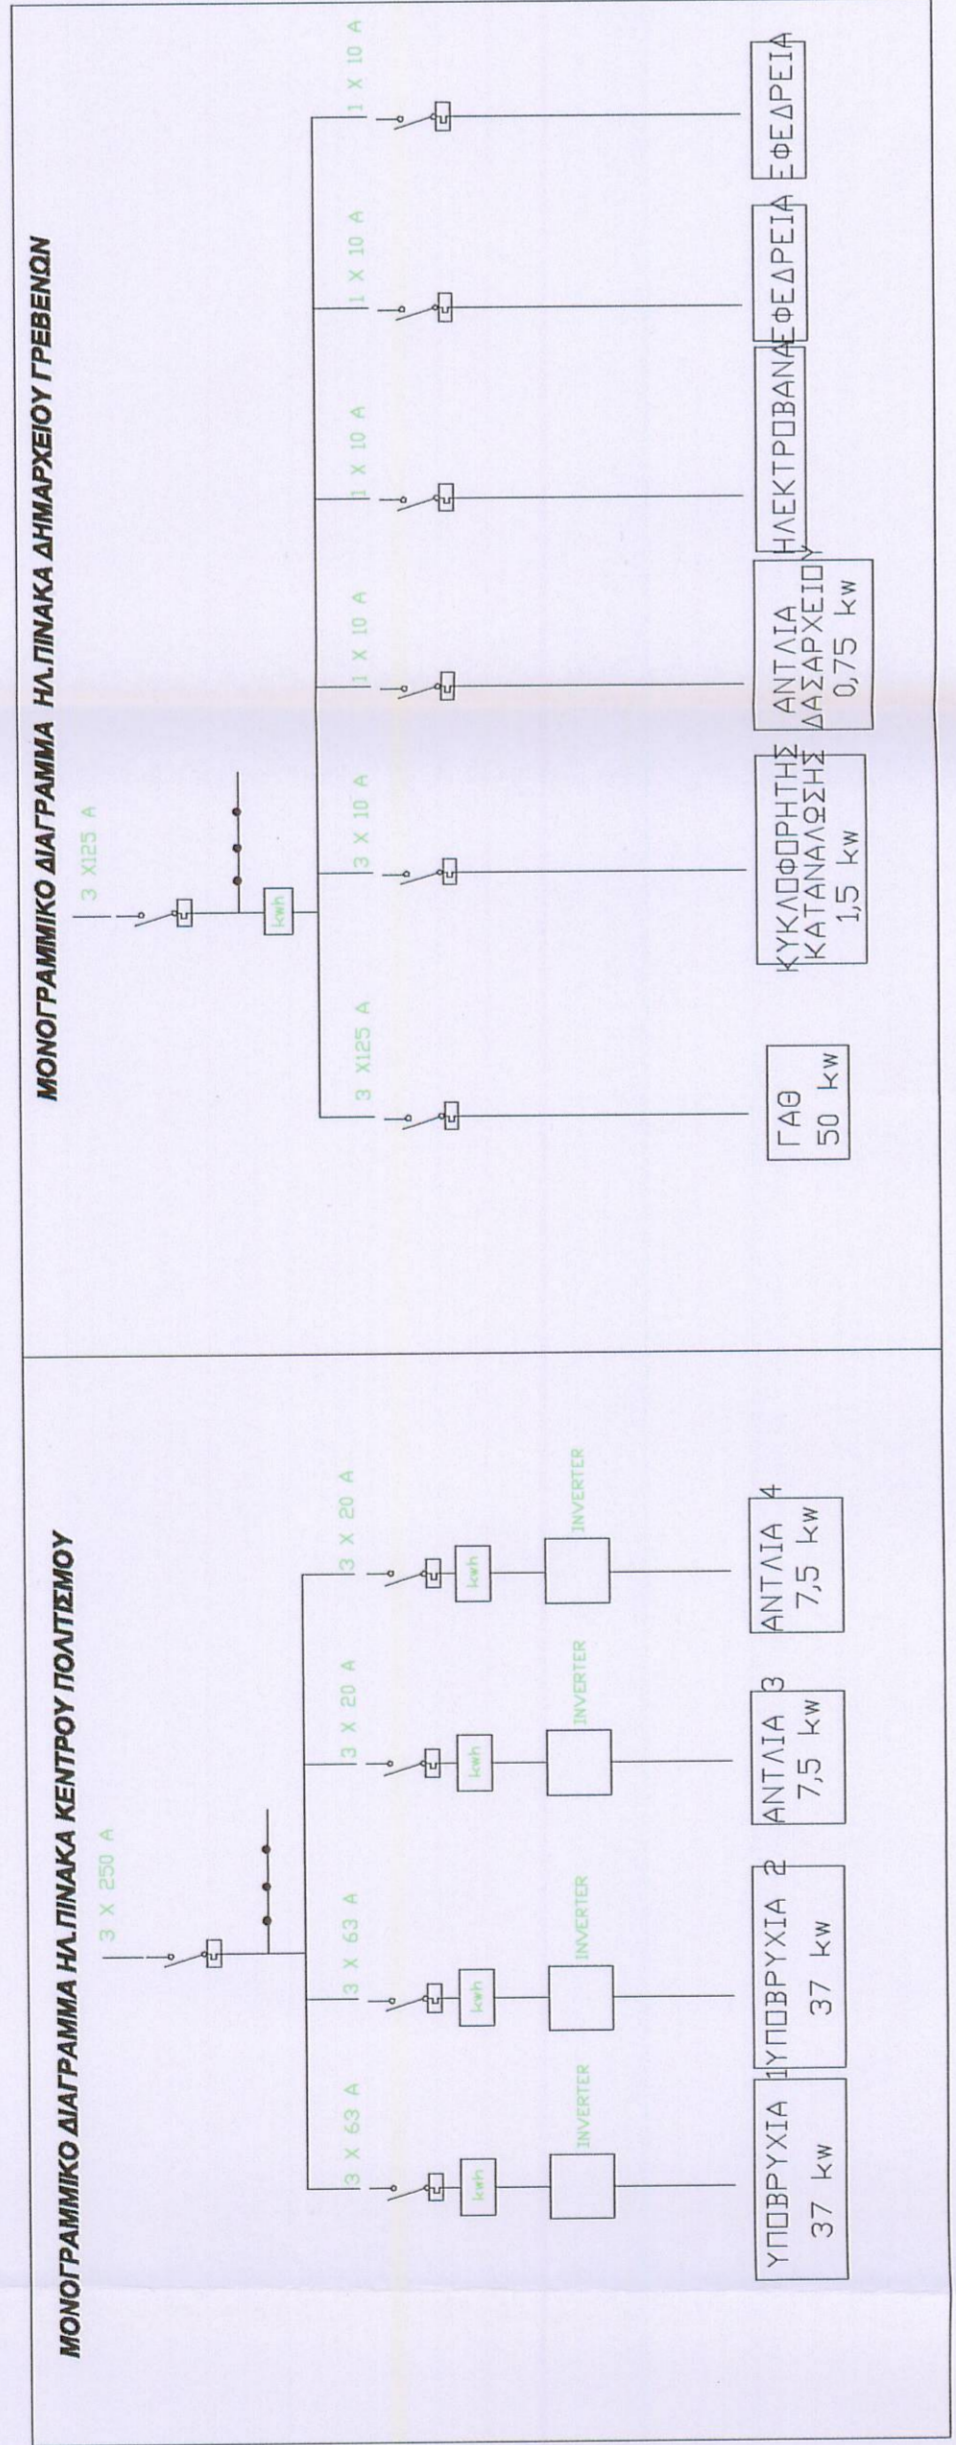

ΜΟΝΟΓΡΑΜΜΙΚΟ ΔΙΑΓΡΑΜΜΑ ΣΥΝΔΕΣΗΣ Φ/Β

ΜΟΝΟΓΡΑΜΜΙΚΟ ΔΙΑΓΡΑΜΜΑ Γεώτρησης

ΜΟΝΟΓΡΑΜΜΙΚΟ ΔΙΑΓΡΑΜΜΑ ΚΕΝΤΡΟΥ ΠΟΛΙΤΙΣΜΟΥ

ΕΡΓΟΛΟΗΤΗΣ:	ΔΗΜΟΣ ΓΡΕΒΕΝΩΝ
ΕΡΓΟ:	ΔΙΚΤΥΟ ΤΗΛΕΘΕΡΜΑΝΣΗΣ ΔΗΜΟΥ ΓΡΕΒΕΝΩΝ
ΘΕΣΗ:	ΓΡΕΒΕΝΑ
ΜΕΛΕΤΗΤΗΣ:	ΚΩΤΙΣ ΘΕΟΔΩΡΟΣ ΗΛΕΚΤΡΟΛΟΓΟΣ ΜΗΧΑΝΙΚΟΣ
ΣΧΕΔΙΟ:	ΜΟΝΟΓΡΑΜΜΙΚΑ ΔΙΑΓΡΑΜΜΑΤΑ
ΑΡΙΘΜΟΣ ΜΔΙ	ΑΡΙΘΜΟΣ ΜΔΙ
ΚΑΙΜΑΚΑ:	1:50

ΓΡΕΒΕΝΑ 12-05-2020
 ΕΛΕΥΘΕΡΙΑΚΕ ΣΕΛΠΕΡΩΝΕ
 ΚΩΤΙΣ Δ. ΘΕΟΔΩΡΟΣ
 ΗΛΕΚΤΡΟΛΟΓΟΣ ΜΗΧΑΝΙΚΟΣ
 ΠΛΗΡΗΣ ΕΠΙΧΕΙΡΗΣΗ
 ΑΡ. ΠΡΩΤΟΚΟΛΛΟΥ ΕΡΓΟΥ: 12/2020
 ΑΡ. ΠΡΩΤΟΚΟΛΛΟΥ ΣΧΕΔΙΩΝ: 12/2020
 ΜΕΛΟΣ ΤΗΣ "ΤΕΧΝΙΚΗΣ ΕΠΙΧΕΙΡΗΣΗΣ"