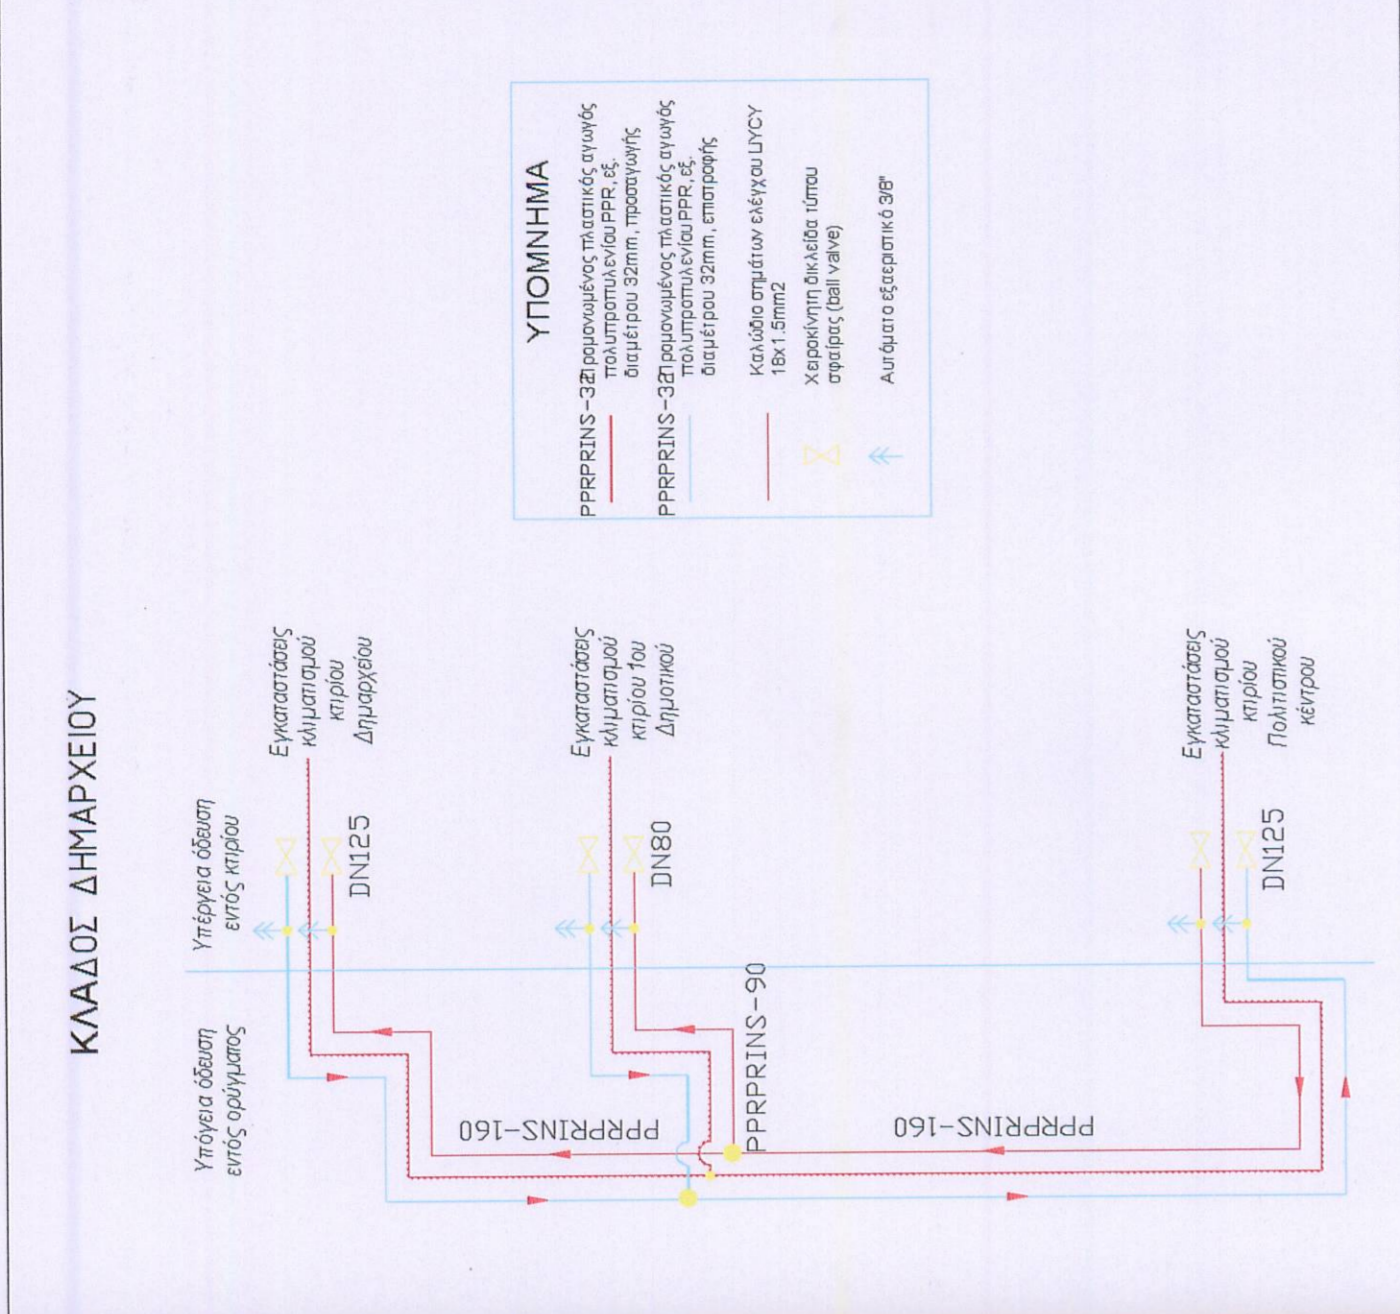

ΜΟΝΟΓΡΑΜΜΙΚΟ ΔΙΑΓΡΑΜΜΑ ΣΥΝΔΕΣΗΣ Φ/Β

ΜΟΝΟΓΡΑΜΜΙΚΟ ΔΙΑΓΡΑΜΜΑ Γεώτρησης

ΜΟΝΟΓΡΑΜΜΙΚΟ ΔΙΑΓΡΑΜΜΑ ΚΕΝΤΡΟΥ ΠΟΛΙΤΙΣΜΟΥ

ΕΡΓΟΛΟΗΤΗΣ:	ΔΗΜΟΣ ΓΡΕΒΕΝΩΝ
ΕΡΓΟ:	ΔΙΚΤΥΟ ΤΗΛΕΘΕΡΜΑΝΣΗΣ ΔΗΜΟΥ ΓΡΕΒΕΝΩΝ
ΘΕΣΗ:	ΓΡΕΒΕΝΑ
ΜΕΛΕΤΗΤΗΣ:	ΚΩΤΙΣ ΘΕΟΔΩΡΟΣ ΗΛΕΚΤΡΟΛΟΓΟΣ ΜΗΧΑΝΙΚΟΣ
ΣΧΕΔΙΟ:	ΜΟΝΟΓΡΑΜΜΙΚΑ ΔΙΑΓΡΑΜΜΑΤΑ
ΑΡΙΘΜΟΣ ΜΔΙ	ΑΡΙΘΜΟΣ ΜΔΙ
ΚΑΙΜΑΚΑ:	1:50

ΓΡΕΒΕΝΑ 12-05-2020
 ΕΛΕΥΘΕΡΙΑΚΕ ΣΕΛΠΕΡΩΝΕ
 ΚΩΤΙΣ Δ. ΘΕΟΔΩΡΟΣ
 ΗΛΕΚΤΡΟΛΟΓΟΣ ΜΗΧΑΝΙΚΟΣ
 ΠΛΗΡΗΣ ΕΠΙΧΕΙΡΗΣΗ
 ΑΡ. ΠΡΩΤΟΚΟΛΛΟΥ ΕΡΓΟΥ: 12/2020
 ΑΡ. ΠΡΩΤΟΚΟΛΛΟΥ ΣΧΕΔΙΩΝ: 12/2020
 ΜΕΛΟΣ ΤΗΣ "ΤΕΧΝΙΚΗΣ ΕΠΙΧΕΙΡΗΣΗΣ"