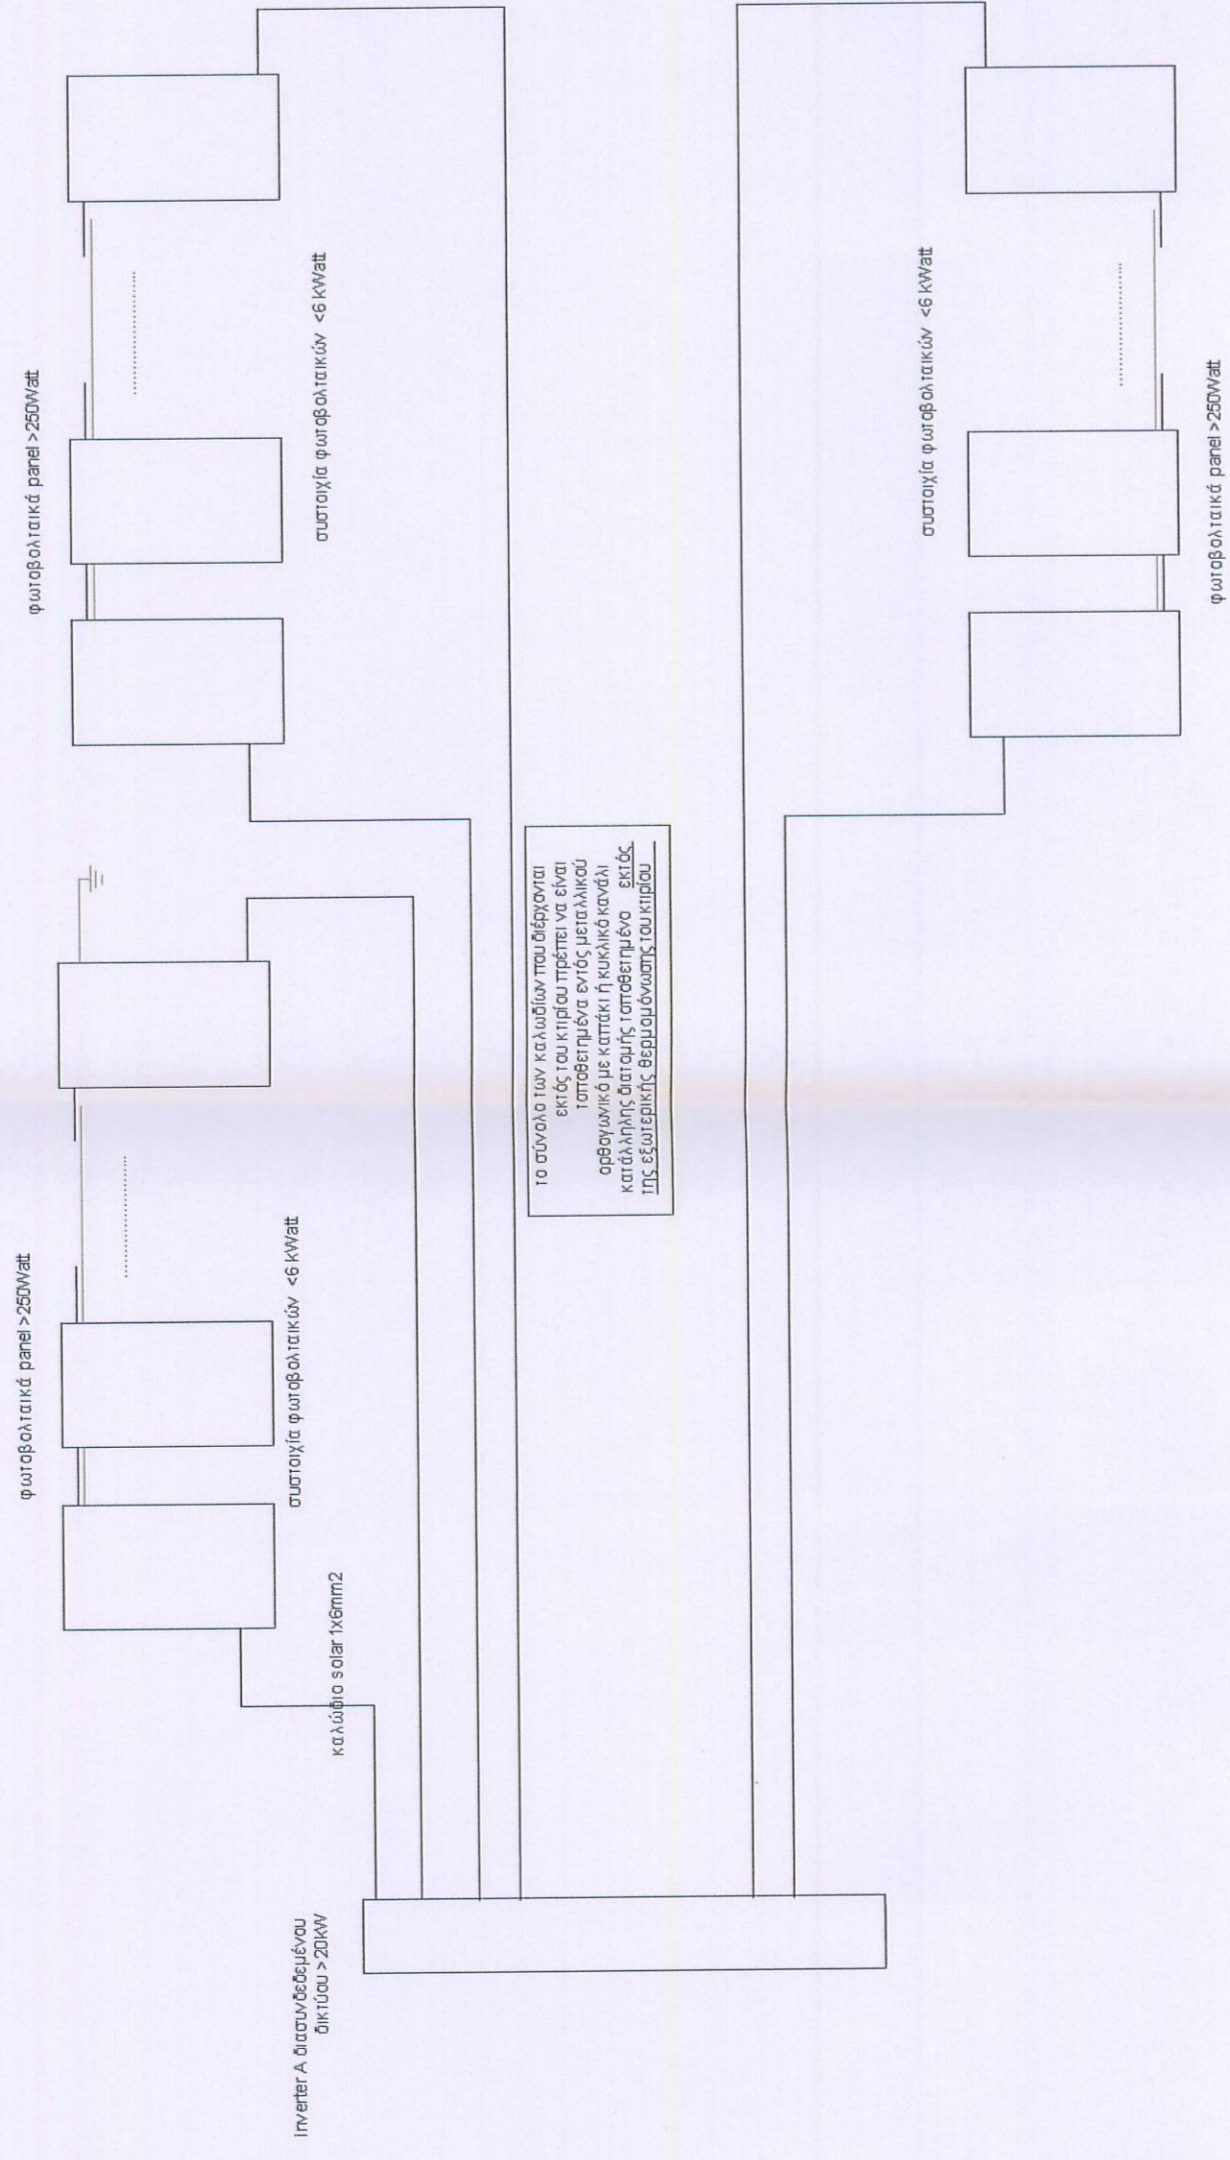

ΜΟΝΟΓΡΑΜΜΙΚΟ ΔΙΑΓΡΑΜΜΑ ΣΥΝΔΕΣΗΣ Φ/Β

ΜΟΝΟΓΡΑΜΜΙΚΟ ΔΙΑΓΡΑΜΜΑ Γεώτρησης

ΜΟΝΟΓΡΑΜΜΙΚΟ ΔΙΑΓΡΑΜΜΑ ΚΕΝΤΡΟΥ ΠΟΛΙΤΙΣΜΟΥ

ΕΡΓΟΛΟΗΤΗΣ:	ΔΗΜΟΣ ΓΡΕΒΕΝΩΝ
ΕΡΓΟ:	ΔΙΚΤΥΟ ΤΗΛΕΘΕΡΜΑΝΣΗΣ ΔΗΜΟΥ ΓΡΕΒΕΝΩΝ
ΘΕΣΗ:	ΓΡΕΒΕΝΑ
ΜΕΛΕΤΗΤΗΣ:	ΚΩΤΙΣ ΘΕΟΔΩΡΟΣ ΗΛΕΚΤΡΟΛΟΓΟΣ ΜΗΧΑΝΙΚΟΣ
ΣΧΕΔΙΟ:	ΜΟΝΟΓΡΑΜΜΙΚΑ ΔΙΑΓΡΑΜΜΑΤΑ
ΑΡΙΘΜΟΣ ΜΔΙ	ΑΡΙΘΜΟΣ ΜΔΙ
ΚΑΙΜΑΚΑ:	1:50

ΓΡΕΒΕΝΑ 12-05-2020
 ΕΛΕΥΘΕΡΙΑΚΕ ΣΕΛΠΕΡΩΝΕ
 ΚΩΤΙΣ Δ. ΘΕΟΔΩΡΟΣ
 ΗΛΕΚΤΡΟΛΟΓΟΣ ΜΗΧΑΝΙΚΟΣ
 ΠΛΗΡΗΣ ΕΠΙΧΕΙΡΗΣΗ
 ΑΡ. ΠΡΩΤΟΚΟΛΛΟΥ ΕΡΓΟΥ: 12/2020
 ΑΡ. ΠΡΩΤΟΚΟΛΛΟΥ ΣΧΕΔΙΩΝ: 12/2020
 ΜΕΛΟΣ ΤΗΣ "ΤΕΧΝΙΚΗΣ ΕΠΙΧΕΙΡΗΣΗΣ"