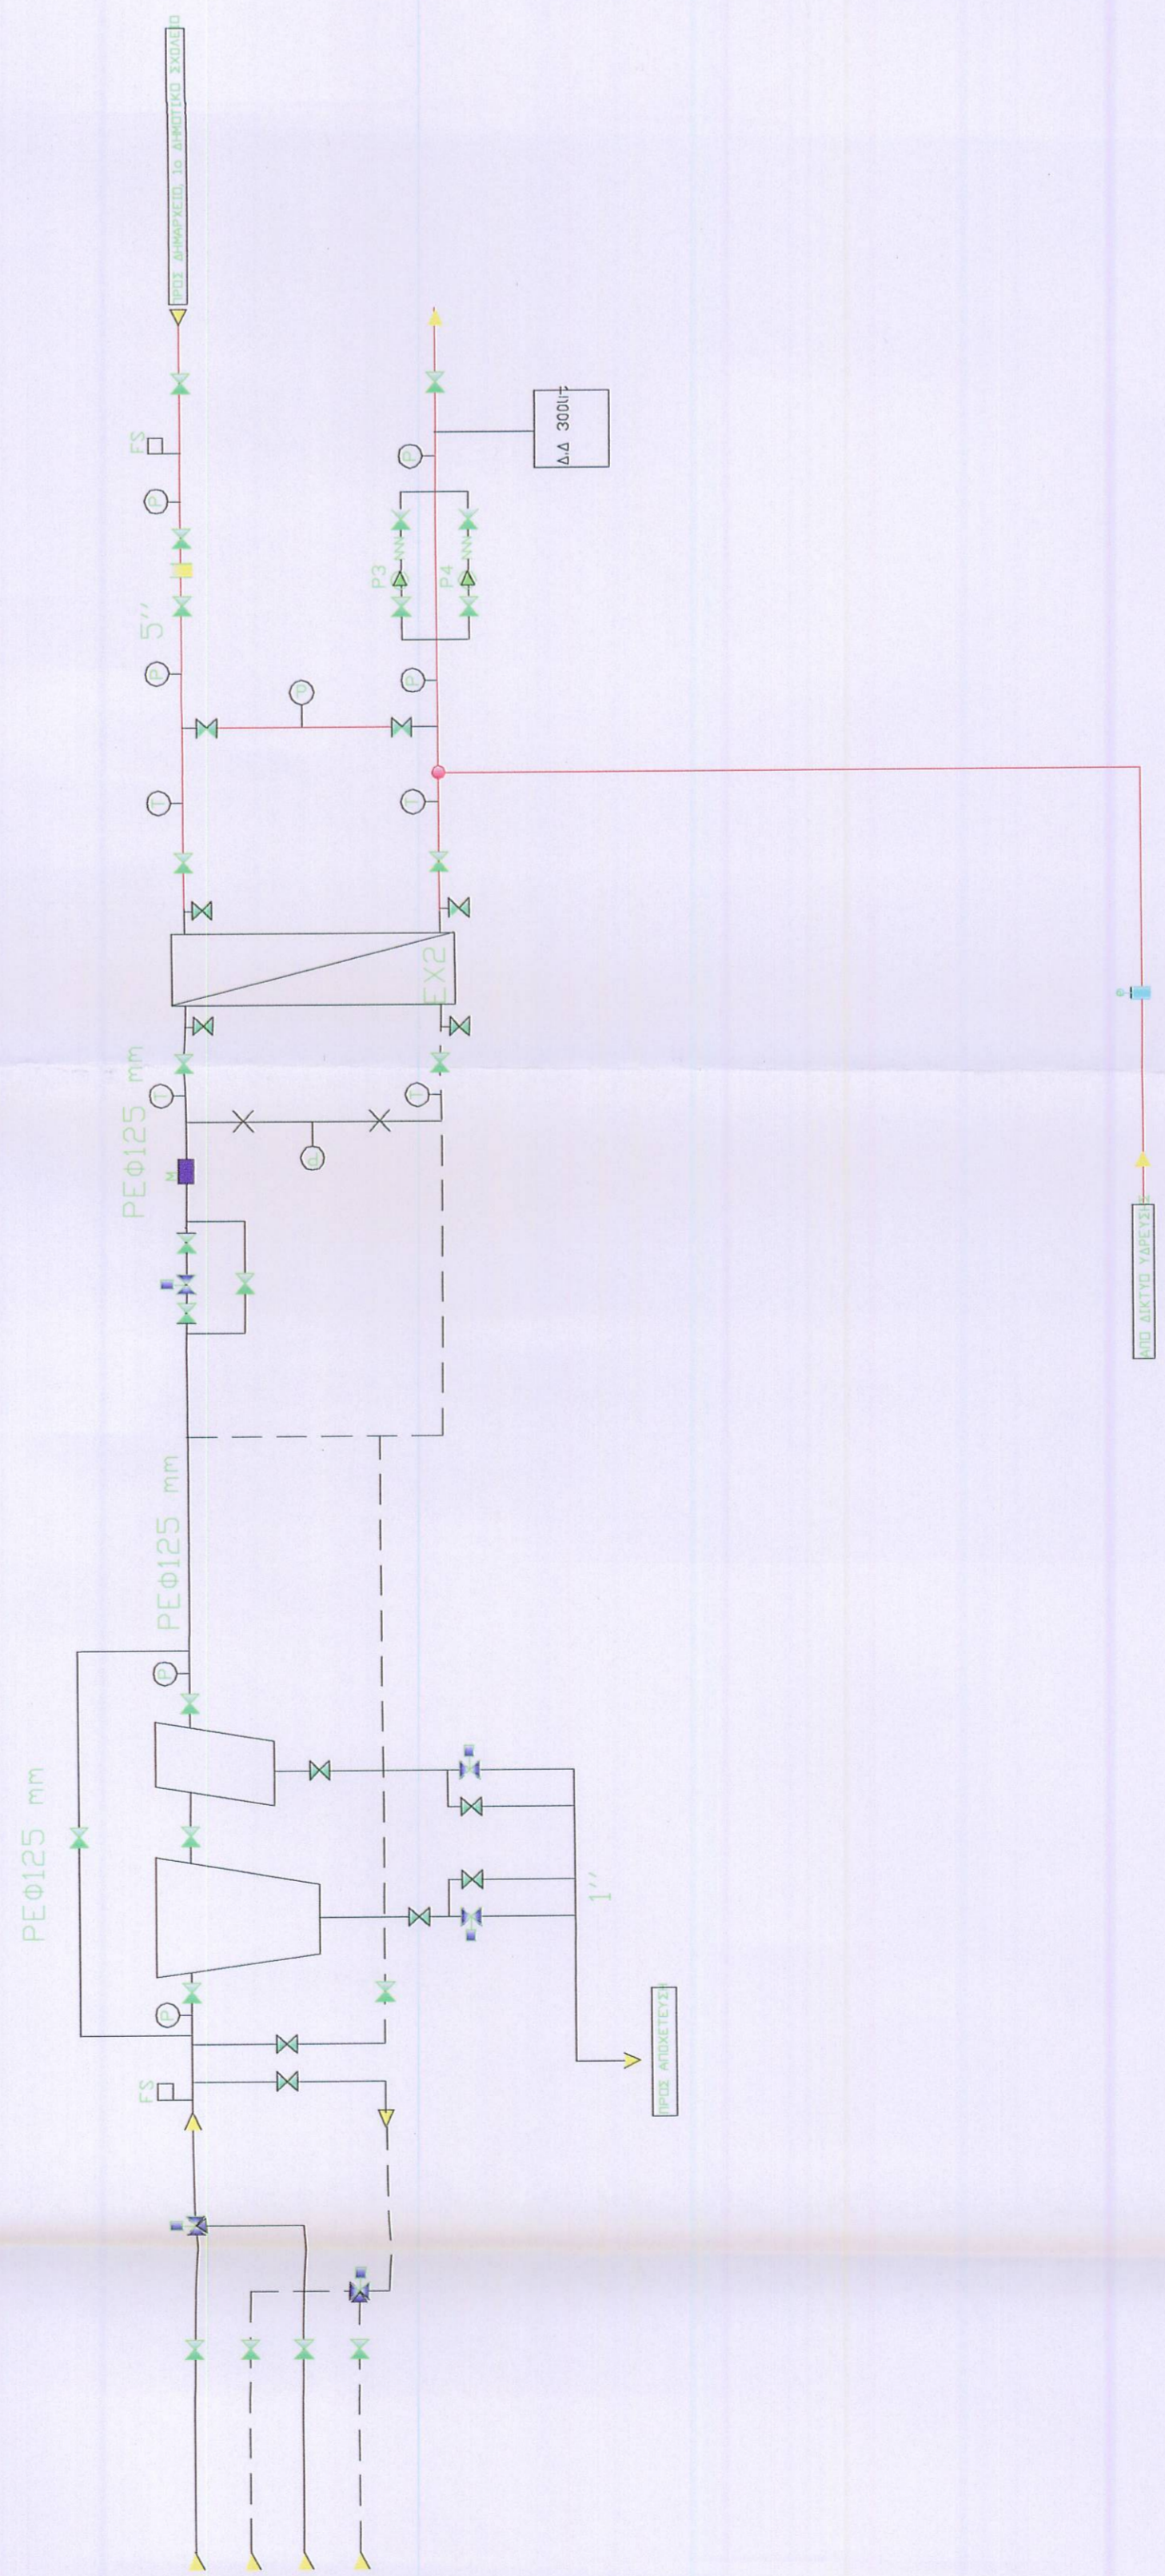

ΜΟΝΟΓΡΑΜΜΙΚΟ ΔΙΑΓΡΑΜΜΑ ΣΥΝΔΕΣΗΣ Φ/Β

ΜΟΝΟΓΡΑΜΜΙΚΟ ΔΙΑΓΡΑΜΜΑ Γεώτρησης

ΜΟΝΟΓΡΑΜΜΙΚΟ ΔΙΑΓΡΑΜΜΑ ΚΕΝΤΡΟΥ ΠΟΛΙΤΙΣΜΟΥ

ΕΡΓΟΛΟΗΤΗΣ:	ΔΗΜΟΣ ΓΡΕΒΕΝΩΝ
ΕΡΓΟ:	ΔΙΚΤΥΟ ΤΗΛΕΘΕΡΜΑΝΣΗΣ ΔΗΜΟΥ ΓΡΕΒΕΝΩΝ
ΘΕΣΗ:	ΓΡΕΒΕΝΑ
ΜΕΛΕΤΗΤΗΣ:	ΚΩΤΙΣ ΘΕΟΔΩΡΟΣ ΗΛΕΚΤΡΟΛΟΓΟΣ ΜΗΧΑΝΙΚΟΣ
ΣΧΕΔΙΟ:	ΜΟΝΟΓΡΑΜΜΙΚΑ ΔΙΑΓΡΑΜΜΑΤΑ
ΑΡΙΘΜΟΣ ΜΔΙ	ΑΡΙΘΜΟΣ ΜΔΙ
ΚΑΙΜΑΚΑ:	1:50

ΓΡΕΒΕΝΑ 12-05-2020
 ΕΛΕΥΘΕΡΙΑΚΕ ΣΕΛΠΕΡΩΝΕ
 ΚΩΤΙΣ Δ. ΘΕΟΔΩΡΟΣ
 ΗΛΕΚΤΡΟΛΟΓΟΣ ΜΗΧΑΝΙΚΟΣ
 ΠΛΗΡΗΣ ΕΠΙΧΕΙΡΗΣΗ
 ΑΡ. ΠΡΩΤΟΚΟΛΛΟΥ ΕΡΓΟΥ: 12/2020
 ΑΡ. ΠΡΩΤΟΚΟΛΛΟΥ ΣΧΕΔΙΩΝ: 12/2020
 ΜΕΛΟΣ ΤΗΣ "ΤΕΧΝΙΚΗΣ ΕΠΙΧΕΙΡΗΣΗΣ"