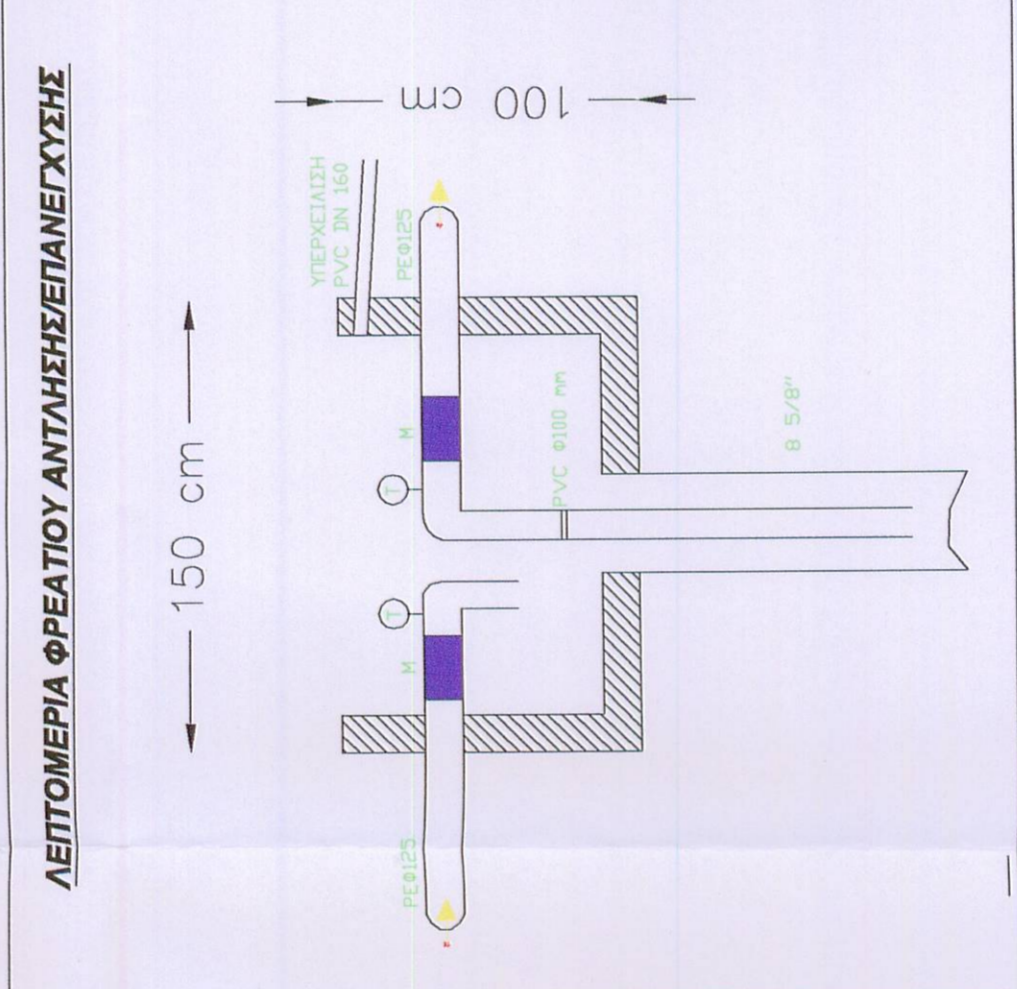

ΜΟΝΟΓΡΑΜΜΙΚΟ ΔΙΑΓΡΑΜΜΑ ΣΥΝΔΕΣΗΣ Φ/Β

ΜΟΝΟΓΡΑΜΜΙΚΟ ΔΙΑΓΡΑΜΜΑ Γεώτρησης

ΜΟΝΟΓΡΑΜΜΙΚΟ ΔΙΑΓΡΑΜΜΑ ΚΕΝΤΡΟΥ ΠΟΛΙΤΙΣΜΟΥ

ΕΡΓΟΛΟΗΤΗΣ:	ΔΗΜΟΣ ΓΡΕΒΕΝΩΝ
ΕΡΓΟ:	ΔΙΚΤΥΟ ΤΗΛΕΘΕΡΜΑΝΣΗΣ ΔΗΜΟΥ ΓΡΕΒΕΝΩΝ
ΘΕΣΗ:	ΓΡΕΒΕΝΑ
ΜΕΛΕΤΗΤΗΣ:	ΚΩΤΙΣ ΘΕΟΔΩΡΟΣ ΗΛΕΚΤΡΟΛΟΓΟΣ ΜΗΧΑΝΙΚΟΣ
ΣΧΕΔΙΟ:	ΜΟΝΟΓΡΑΜΜΙΚΑ ΔΙΑΓΡΑΜΜΑΤΑ
ΑΡΙΘΜΟΣ ΜΔΙ	ΑΡΙΘΜΟΣ ΜΔΙ
ΚΑΙΜΑΚΑ:	1:50

ΓΡΕΒΕΝΑ 12-05-2020
 ΕΛΕΥΘΕΡΙΑΚΕ ΣΕΛΠΕΡΩΝΕ
 ΚΩΤΙΣ Δ. ΘΕΟΔΩΡΟΣ
 ΗΛΕΚΤΡΟΛΟΓΟΣ ΜΗΧΑΝΙΚΟΣ
 ΠΛΗΡΗΣ ΕΠΙΧΕΙΡΗΣΗ
 ΑΡ. ΠΡΩΤΟΚΟΛΛΟΥ ΕΡΓΟΥ: 12/2020
 ΑΡ. ΠΡΩΤΟΚΟΛΛΟΥ ΣΧΕΔΙΩΝ: 12/2020
 ΜΕΛΟΣ ΤΗΣ "ΤΕΧΝΙΚΗΣ ΕΠΙΧΕΙΡΗΣΗΣ"