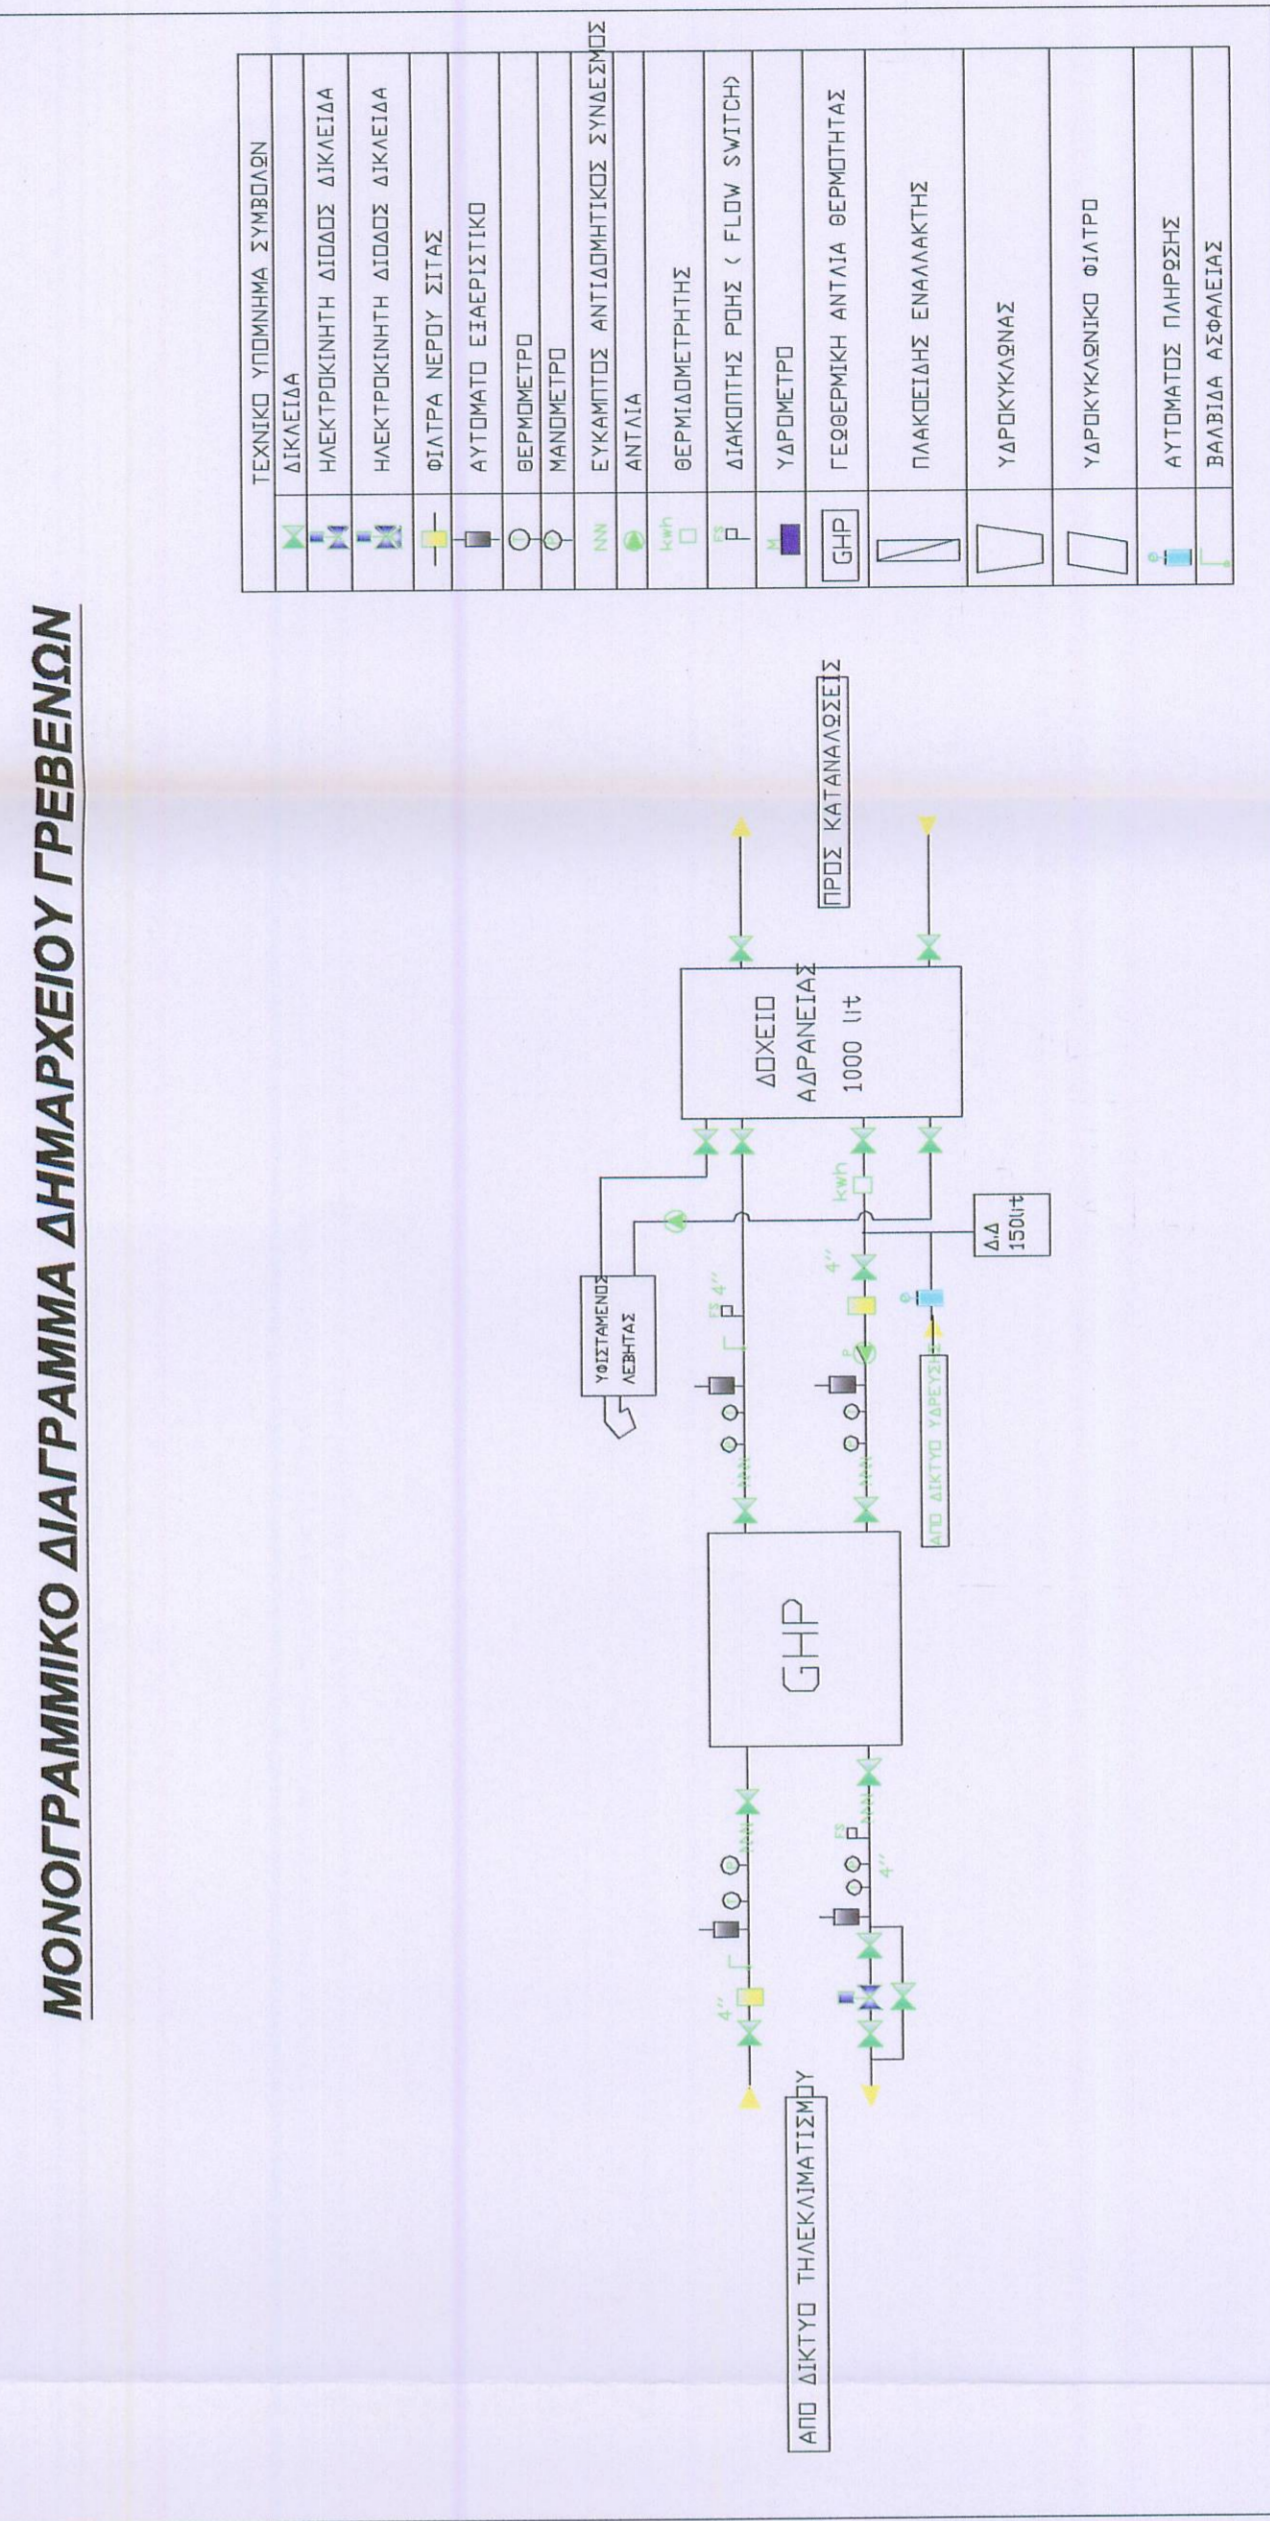

ΜΟΝΟΓΡΑΜΜΙΚΟ ΔΙΑΓΡΑΜΜΑ ΣΥΝΔΕΣΗΣ Φ/Β

ΜΟΝΟΓΡΑΜΜΙΚΟ ΔΙΑΓΡΑΜΜΑ Γεώτρησης

ΜΟΝΟΓΡΑΜΜΙΚΟ ΔΙΑΓΡΑΜΜΑ ΚΕΝΤΡΟΥ ΠΟΛΙΤΙΣΜΟΥ

ΕΡΓΟΛΟΗΤΗΣ:	ΔΗΜΟΣ ΓΡΕΒΕΝΩΝ
ΕΡΓΟ:	ΔΙΚΤΥΟ ΤΗΛΕΘΕΡΜΑΝΣΗΣ ΔΗΜΟΥ ΓΡΕΒΕΝΩΝ
ΘΕΣΗ:	ΓΡΕΒΕΝΑ
ΜΕΛΕΤΗΤΗΣ:	ΚΩΤΙΣ ΘΕΟΔΩΡΟΣ ΗΛΕΚΤΡΟΛΟΓΟΣ ΜΗΧΑΝΙΚΟΣ
ΣΧΕΔΙΟ:	ΜΟΝΟΓΡΑΜΜΙΚΑ ΔΙΑΓΡΑΜΜΑΤΑ
ΑΡΙΘΜΟΣ ΜΔΙ	ΑΡΙΘΜΟΣ ΜΔΙ
ΚΑΙΜΑΚΑ:	1:50

ΓΡΕΒΕΝΑ 12-05-2020
 ΕΛΕΥΘΕΡΙΑΚΕ ΣΕΛΠΕΡΩΝΕ
 ΚΩΤΙΣ Δ. ΘΕΟΔΩΡΟΣ
 ΗΛΕΚΤΡΟΛΟΓΟΣ ΜΗΧΑΝΙΚΟΣ
 ΠΛΗΡΗΣ ΕΠΙΧΕΙΡΗΣΗ
 ΑΡ. ΠΡΩΤΟΚΟΛΛΟΥ ΕΡΓΟΥ: 12/2020
 ΑΡ. ΠΡΩΤΟΚΟΛΛΟΥ ΣΧΕΔΙΩΝ: 12/2020
 ΜΕΛΟΣ ΤΗΣ "ΤΕΧΝΙΚΗΣ ΕΠΙΧΕΙΡΗΣΗΣ"